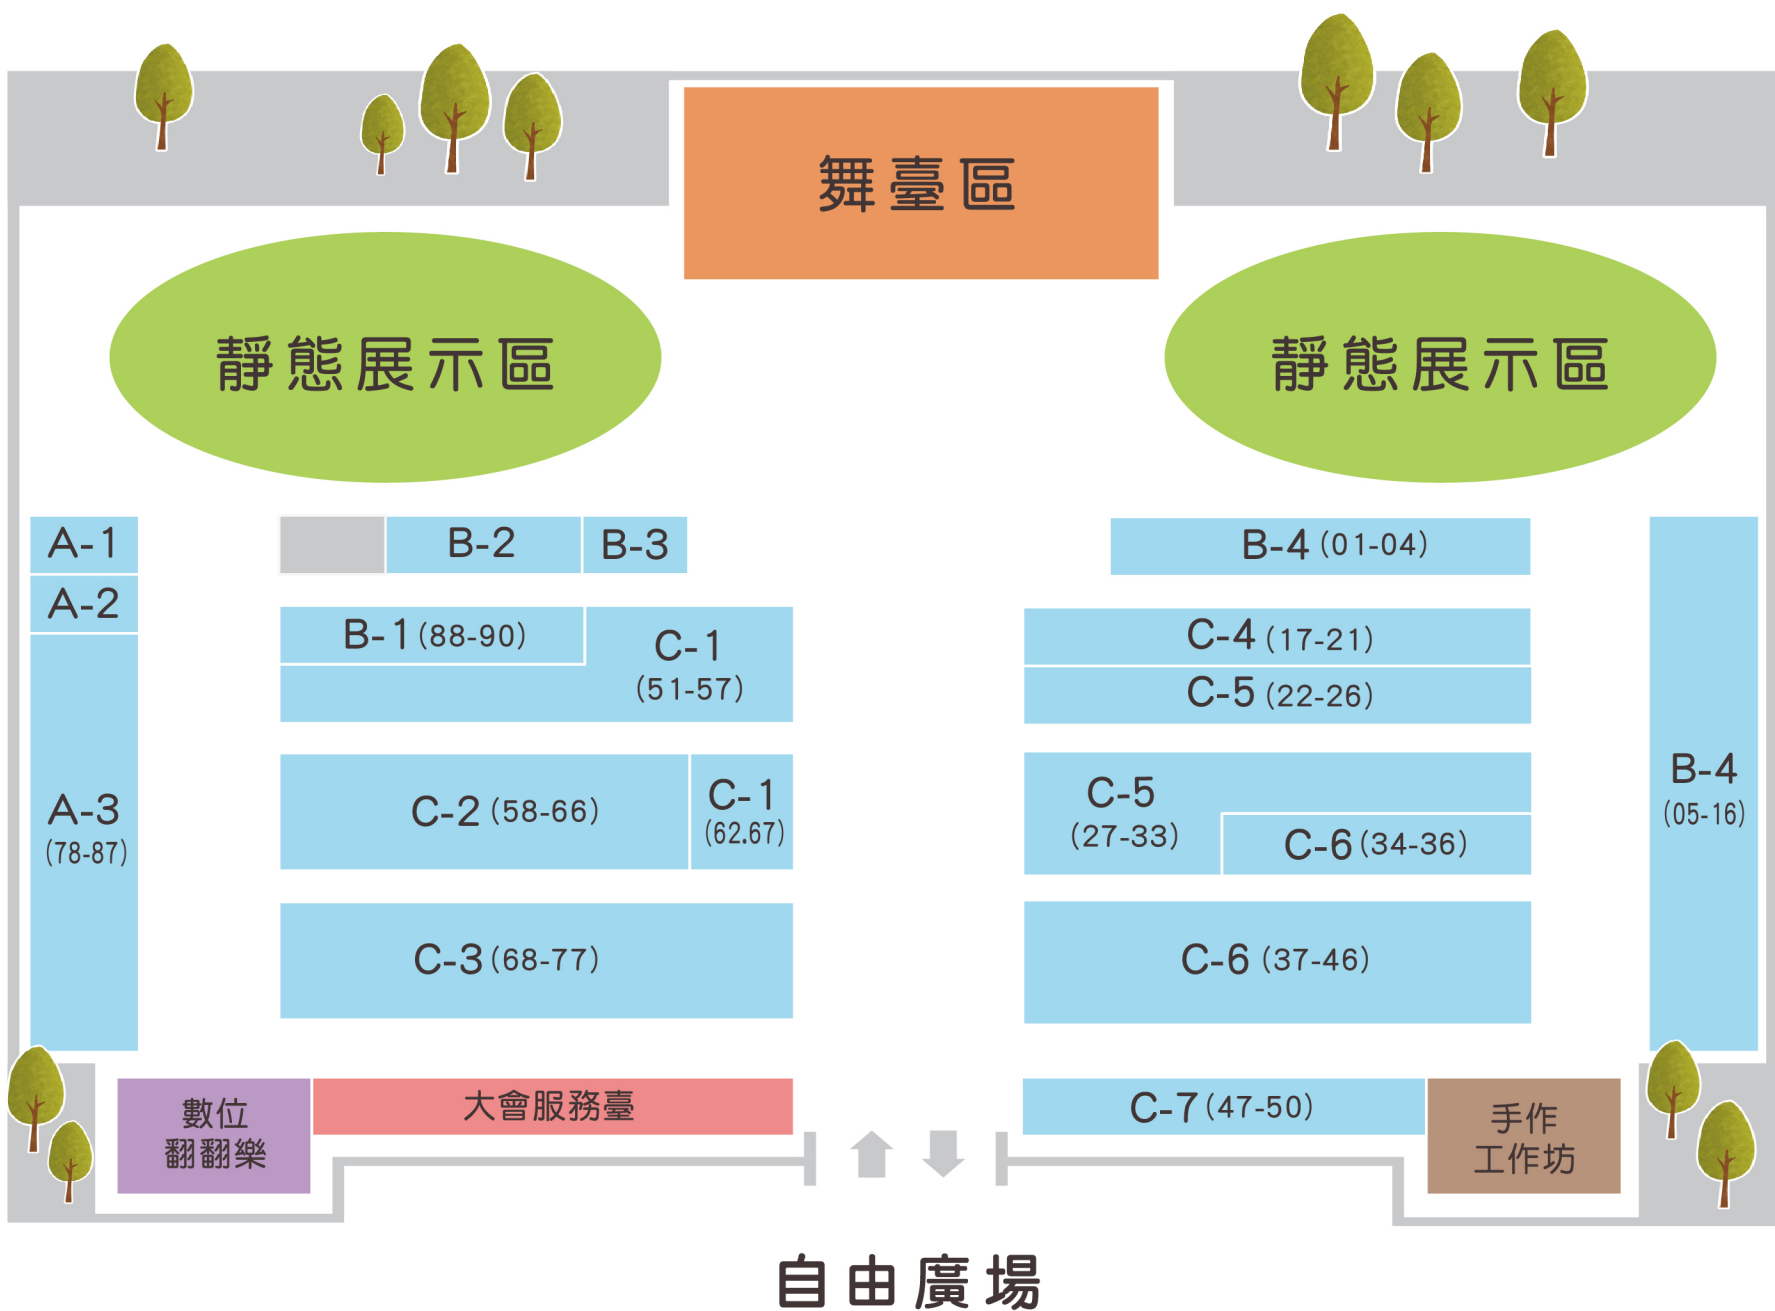

★11.03 (日)

10:00-10:10	DOC開場表演 臺灣戲劇館歌仔戲傳習班
10:10-10:30	主持人開場/活動說明
10:30-11:00	南投水里DOC職人 印象朱古力工坊 張玉華
11:00-11:30	DOC好康活動
11:30-12:00	雲林口湖DOC職人 大裕農場 王玓維

中午休息

13:00-13:10	表演 臺灣戲劇館歌仔戲傳習班
13:10-13:40	雲林口湖DOC職人 吉品農場 吳文樞
13:40-14:10	新北三芝DOC職人 珍媽工坊 楊世彬
14:10-14:40	宜蘭三星DOC職人 三星醋窖 沈水雲

中場休息

14:50-15:10	表演 阿咪卡開木箱鼓擊樂團(花蓮縣社區大學)
15:10-15:40	屏東佳冬DOC職人 沉香王 楊麗琦
15:40-16:00	DOC抽獎活動

★手作坊時間表

11.02 (六)

10:30-13:30 A.中福酒廠-米の粹 ($250/人)

休息時間&換場

14:00-17:00 A.Truku與Amis 織布的花火 ($100/人)

B.環保編織

11.03 (日)

10:30-12:30 A.蘭草工坊-蘭草手作鑰匙圈吊飾($150/人)

休息時間&換場

13:00-16:00 A.神音的祝福-竹風鈴DIY ($200/人)

★美力台灣3D行動電影院

美力台灣，臺灣首部3D行動電影院。自2014年開跑後，跑了1600小校，18萬公里，幾乎可繞地球四圈半。期許帶著偏鄉的孩子打開視野，透過3D的立體視覺空間，延續傳統文化真善美的精神。讓孩子身歷其境，感受臺灣之美；讓愛護臺灣的心念，蔓延到臺灣每一處角落。

播放時間

11/2 (六) 10:00 11:00 13:00 14:00 15:00 16:00

11/3 (日) 10:00 11:00 13:00 14:00

活動1. QR CODE闖關

於活動現場靜態展區及展售區蒐集六個不同QR CODE開啟畫面並截圖，再前往數位翻翻樂區解答闖關，即可於大會服務臺領取精美贈品。(數量有限，贈完為止)

活動2. 消費三重送

為鼓勵民眾參觀特色市集現場消費，單日消費累積滿500元即可至大會服務臺兌換一張抽獎券，1000元送兩張，以此類推(每人消費兌換10張為上限)，將於108年11月3日現場抽出幸運得獎民眾。

第一重：消費滿百即贈送環保飲料杯袋

第二重：消費滿500元現場抽禮券

第三重：再兌換抽獎券抽大獎

- 1.每張發票或消費證明券限兌換1份環保飲料杯袋。
- 2.於各攤位消費之購買發票或消費證明券金額可合併計算，消費證明券需有店家蓋章及消費金額，始列入計算。

活動3. DOC好好玩

於靜態展示區DOC好好玩牆面，掃描QR CODE線上解答問題成功，即可獲得好禮贈品。

(以上活動主辦單位保有更動、取消活動之權益)

攤位資訊

- 舞臺區
- DOC展攤區
- 數位翻翻樂
- 休息區
- 靜態展示區
- 大會服務臺
- 手作工作坊

*攤位詳細內容請洽攤位資訊

A-1 勞動力發展署	78.開台第一任	83.嘉遊在幸好句味
A-2 內政部移民署	79.藝遊味觀e起來	84.玩轉宜蘭
A-3 經濟部中小企業處	80.ka巴蘭gol	85.復刻苗栗
	81.返青富民	86.澎湖旅遊電子票券聯盟
	82.LOVE歸悅	87.大青皇巢

B-1 教育部資訊志工	88.資訊城市	89.玩藝兒	90.青春誌
B-2 DOC學習中心			
B-3 教育部數位學伴			
B-4 DOC職人	1.樹德園有機茶	9.明生茶業	
	2.二妹鹽焗雞	10.木宜咖啡 / 修賢養蜂企業行	
	3.蘭葉伯樂山香草野菜園	11.珍媽工坊 / 結頭份大樹松手工醬油	
	4.購人團隊 / 清優嶺	12.印象朱古力工坊 / 古諾楓部落-貓頭鷹工坊	
	5.吉品農場	13.三星醋窖	
	6.大裕農場 / 玄町本二家日式旅店	14.雙溪小農運銷合作社	
	7.和興農場 / 文品蔬果行	15.徐氏手作坊	
	8.兩腳詩集.天御製梅所 / 羽皇偶戲館	16.蘭草工坊	

C-1 宜花輔導團	51.三星DOC蘇澳DOC-巧手屋、尚品食品	23.明基友誼基金會
	52.壯圍DOC順德DOC-後埤社區發展協會、吳記古早味風薯餅	24.蘭草編織文創班
	53.玉里DOC瑞穗DOC-Fun心友善農園、春欲有機農場	25.粵林DOC-櫻花香醬油行
	54.光復DOC鳳林DOC-光復山角工藝、鳳林樓樓樂遊趣	26.北埔DOC-佳寶茶行
	55.卓溪DOC花蓮市DOC-神音之鄉	27.網羅DOC-阿牛哥溫室番茄
	56.壽豐DOC-壽豐DOC	28.五峰DOC-泰雅染織坊、野獸香芬
	57.雙溪DOC-優優芭絲畫玩&DIY	29.麟西DOC-馬武部部落發展協會
	62.南澳DOC-秀林DOC-部落工藝坊	30.公館DOC-發哥紅棗園
	67.新城DOC-惠吃醋、龍香農特產、鯉魚潭金線、胡老爹	31.公館DOC-阿誠草鞋-草編藝品
		32.網羅DOC-精緻自然農場
		33.網羅DOC-元氣好麥

C-2 彰雲嘉輔導團	58.國立虎尾科技大學	
	59.創意雷龍/部落皮雕/劇零3D列印	
	60.田中DOC-玉米娃娃工作室、聚聚幸福小舖	
	61.芳苑DOC口湖DOC-武寶花生糖、好物分享	
	63.口湖DOC-番路DOC-青生活農場、茶科12號菜舖	
	64.大林DOC-吳家蜂場	
	65.鹿草DOC-鹿草好覓仔	
	66.鹿草DOC-艾美筑工場amaze	

C-3 南高輔導團	68.大樹DOC/林園DOC/彌陀DOC	
	69.燕巢DOC-八園果園	
	70.西港DOC-阿農兄芝麻工坊	
	71.新化DOC-彩虹天空	
	72.六甲DOC-柳營DOC-秀秀手工坊、真果穀	
	73.旗山DOC-美濃DOC	
	74.六龜DOC/甲仙DOC-六寶盒、梅手竹	
	75.左鎮DOC-左鎮公館好食坊	
	76.山上DOC-自然產生	
	77.麻豆DOC-三歌庭果園、臺南梅嶺 梅朋友	

C-4 東東澎湖輔導團	17.鹿野DOC北源DOC-阿山哥無毒小棧、京亞農創市集、泰源嶺谷彌米
	18.佳冬DOC-沉香王農業開發有限公司
	19.內埔DOC-牛角灣巧克力咖啡農園
	20.大武壠DOC-大公農場
	21.馬公DOC/湖西DOC-Fun Great文創小舖、湖西好滋味

C-5 竹苗輔導團	22.明基友誼基金會
	23.苑裡DOC-新復社「蘭草編織文創班」
	24.頭屋DOC-象山幸福驛站
	25.粵林DOC-櫻花香醬油行
	26.北埔DOC-佳寶茶行
	27.網羅DOC-阿牛哥溫室番茄
	28.五峰DOC-泰雅染織坊、野獸香芬
	29.麟西DOC-馬武部部落發展協會
	30.公館DOC-發哥紅棗園
	31.公館DOC-阿誠草鞋-草編藝品
	32.網羅DOC-精緻自然農場
	33.網羅DOC-元氣好麥

C-6 中投輔導團	34.大安DOC-拾樓紅妝女兒夢春仔花坊、金芋良園
	35.中寮DOC-教本堂自然工坊
	36.東勢DOC-美東手工醬油、里羅的果園
	37.水里DOC-蒸籠冰糖
	38.外埔DOC-慈菇宿舍、囍心滷泡菜
	39.竹山DOC-尚林高山茗茶
	40.德興DOC-桐林特色產品
	41.鹿谷DOC-巨峰茶引、沂齊的 祕密甜點坊
	42.國姓DOC-鳳鳴2號咖啡
	43.魚池DOC-郭玉紅茶坊
	44.集集DOC-農夫市集
	45.新民主DOC-九柳生活小舖
	46.龍安DOC-無歲月友善農場

C-7 北桃金輔導團	47.小農文創社會企業
	48.新北DOC-平溪DOC、萬里DOC、三芝DOC
	49.桃園DOC-羅浮DOC、復興DOC
	50.金門DOC-金城DOC、金湖DOC